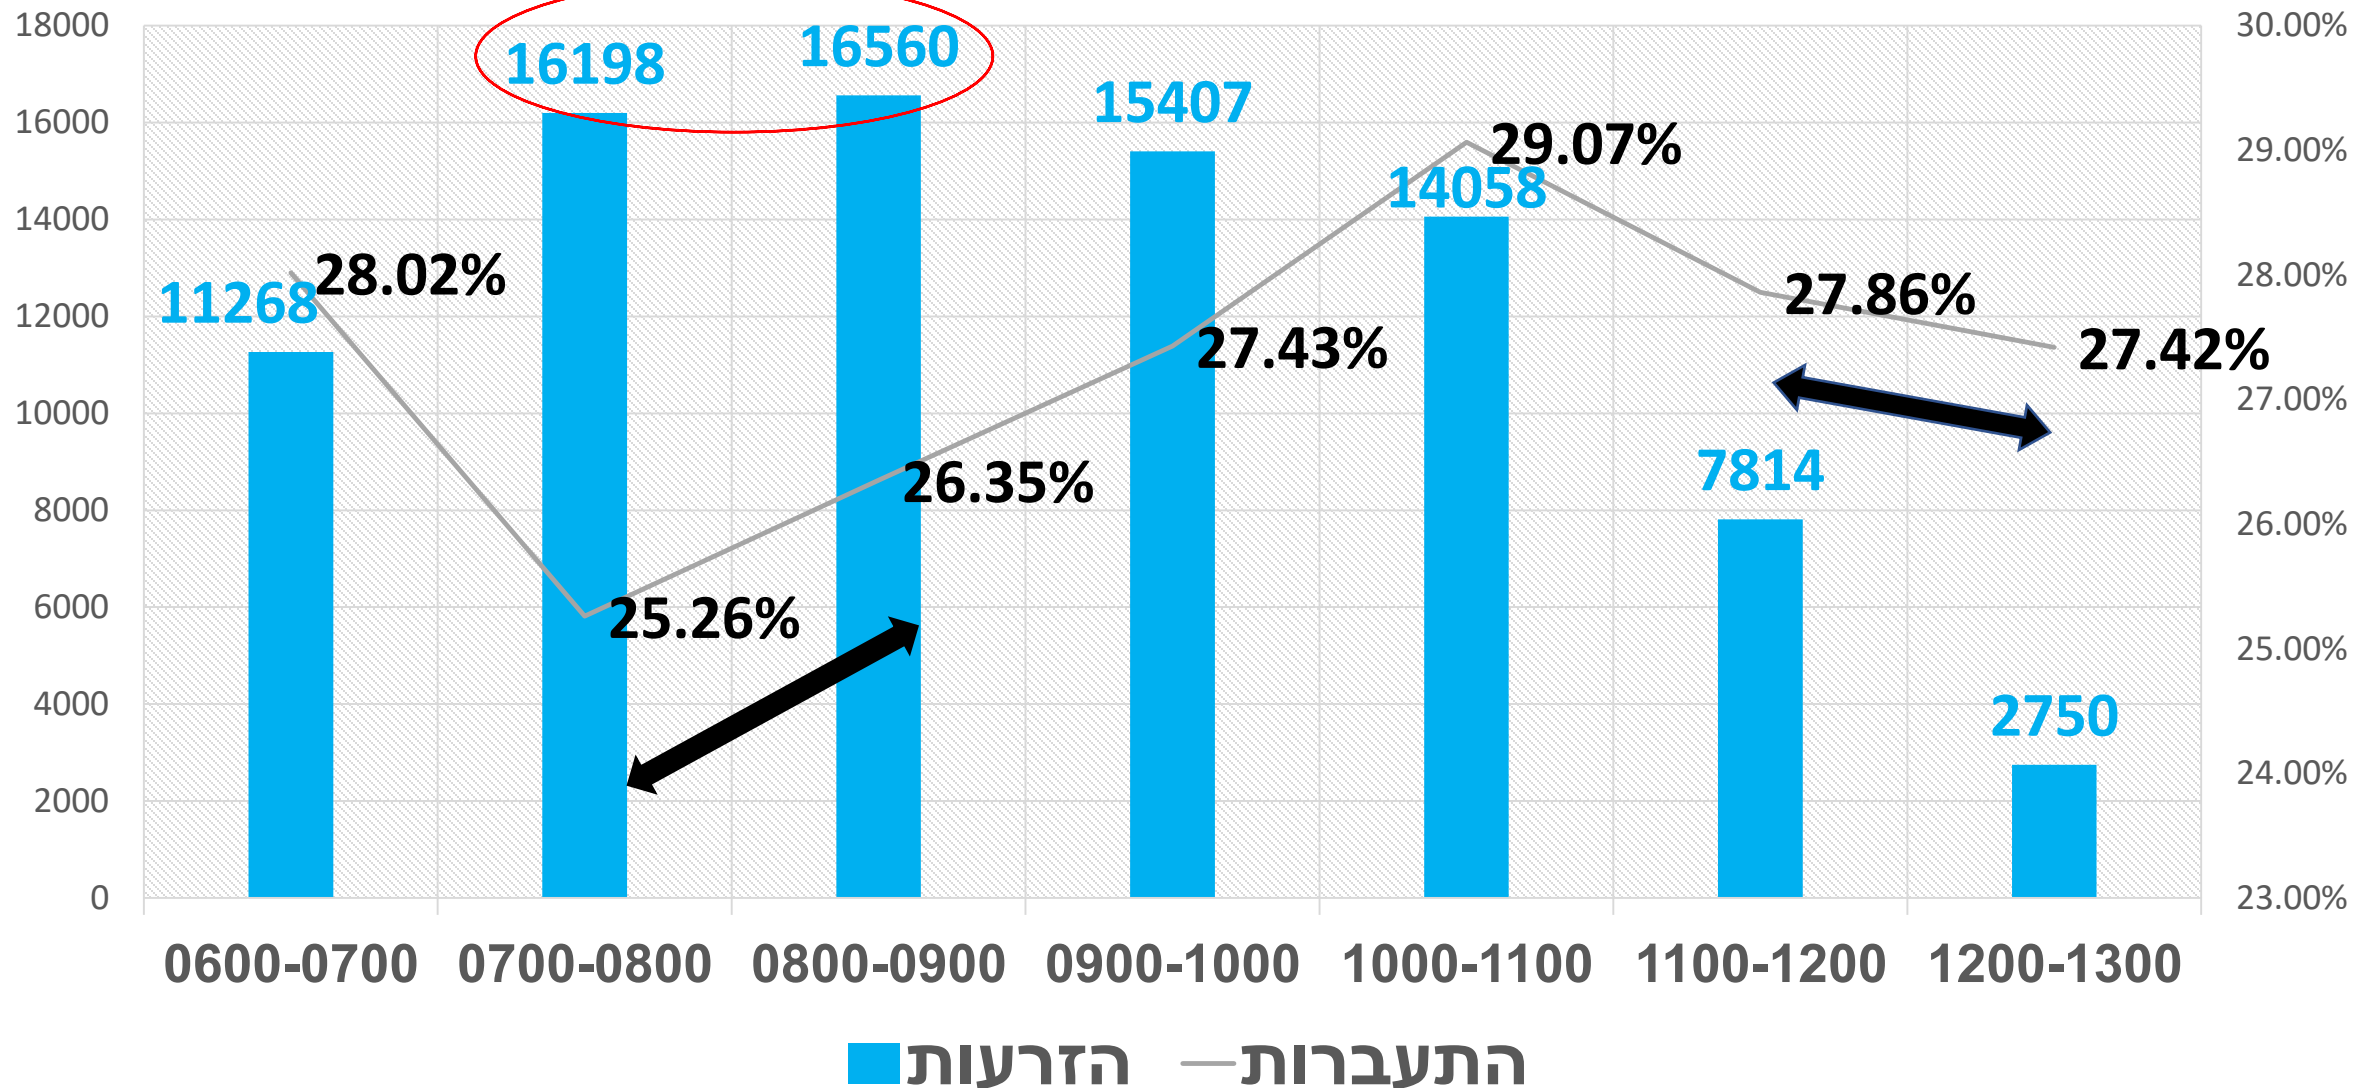

• בין החודשים מאי - ספטמבר
2018 הזרעו 128,433 פרות.

• 72% מההזרעות בוצעו עד
השעה 10:00

• התעברות הפרות שהזרעו
לאחר השעה 10:00 הייתה
זוה להתעברות בין השעות
10:00 - 06:00.

נתוני התעבורת ארציים לפי שעה - מאי - ספטמבר 2018

שעת הזרעה

■ הזרעות

○ אחוז ההתעבורות

מגזר קיבוצי מאי – ספטמבר 2018 - פרות

התעברות	הריונות	הזרעות	שעות הזרעה	
26.65%	15900	59656	06:00-10:00	קיץ 2018
28.38%	7113	25060	10:00-13:00	
27.16%	23013	84716		סה"כ

66% מכלל ההזרעות לאותה תקופה התבצעו במגזר השיתופי

70% מההזרעות עד 10:00

התעברות לאחר 10:00 טובה יותר

התעברות מגזר קיבוצי מאי - ספטמבר 2018

מגזר מושבי מאי - ספטמבר 2018 פרות

התעברות	הריונות	הזרעות	שעות הזרעה	
25.35%	8013	31607	05:00-10:00	ק"ץ 2018
23.78%	2521	10603	10:00-14:00	
24.96%	10534	42210		סה"כ
23.62%	236	999	1200-1400	

75% מההזרעות עד 10:00
התעברות לאחר 10:00 מעט נמוכה יותר – לא מובהק

קיבוץ בנגב קיץ 2018 פרות

התעברות	הריונות	הזרעות	שעות הזרעה	
17.95%	14	78	05:00-10:00	קיץ 2018
25.93%	111	428	10:00-14:00	
24.70%	125	506		סה"כ