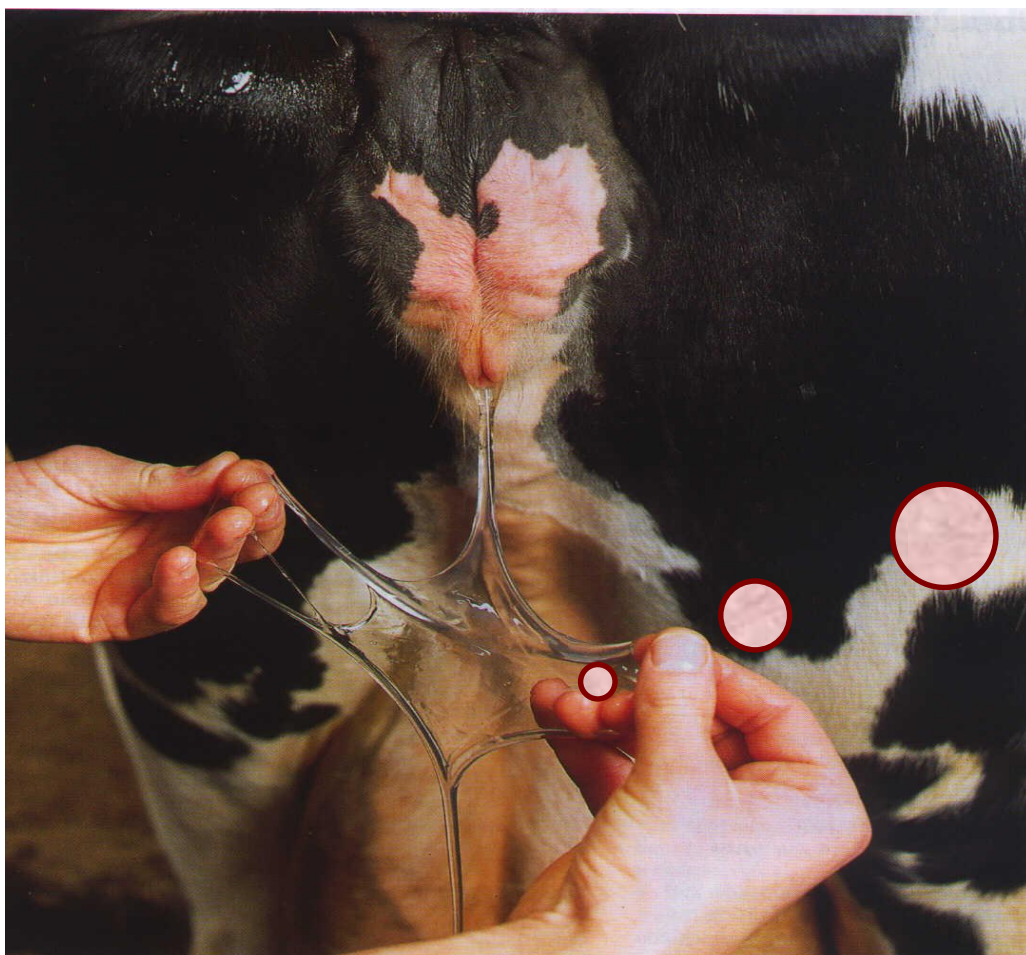

0500-0600 0600-0700 0700-0800 0800-0900 0900-1000 1000-1100 1100-1200 1200-1300

שעה

פסילות דם פסילות

סיכומים ומסקנות

- עפ"י נתוני קיץ 2018 הזרעה בשעות מוקדמות לא תרמה להתעברות טובה יותר. בחלק מהמקרים נמצאה דווקא עדיפות להזרעה בשעות מאוחרות יותר.
- אחוז הפסילות לאורך שעות היממה זהים, כאשר אחוז פסילות ע"ר דם בשעות ההזרעה המאוחרות גבוה יותר. עם זאת אחוזי התעברות בשעות ההזרעה המאוחרות גבוהים יותר מה שמראה על יכולות גבוהות של מזריעי שיאון.
- הערכות ממשקית נכונה וייעול מערך צינון הפרות ככל הנראה משפיעים לטובה על התעברות פרות המוזרעות בשעות הצהריים.
- פחות מ-1% מההזרעות מבוצעות אחרי השעה 13:00, והזרעות לאחר השעה 14:00 הינן נדירות ביותר.
- ההתעברות הטובה בשעות הצהריים מאפשרת לרווח את מערך שרות ההזרעה.
- נדרש המשך מעקב והרחבת הנתונים ע"מ לתת לנתונים אלו משנה תוקף.