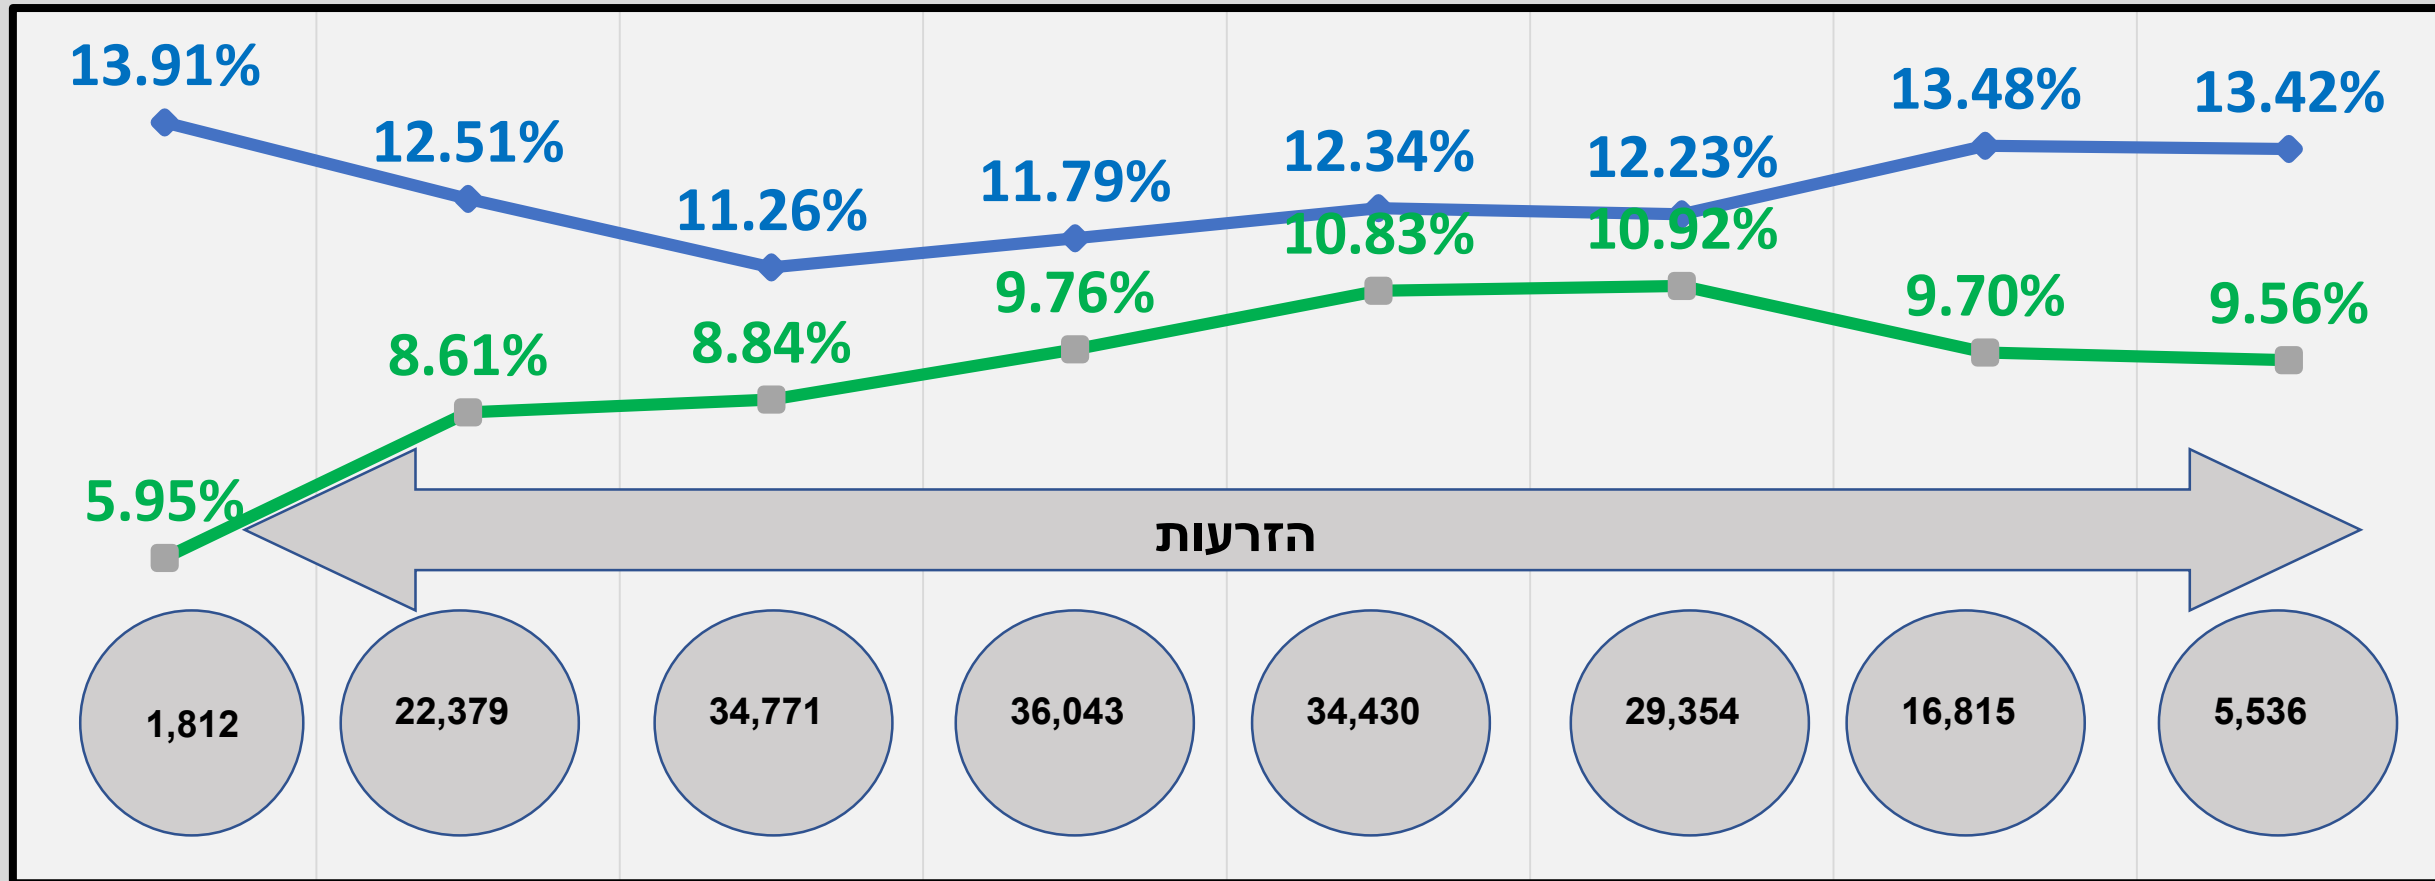

75% מההזרעות עד 10:00
התעברות לאחר 10:00 מעט נמוכה יותר – לא מובהק

קיבוץ בנגב קיץ 2018 פרות

התעברות	הריונות	הזרעות	שעות הזרעה	
17.95%	14	78	05:00-10:00	קיץ 2018
25.93%	111	428	10:00-14:00	
24.70%	125	506		סה"כ

מושב בנגב קיץ 2018 פרות

התעברות	הריונות	הזרעות	שעות הזרעה	
20.90%	471	2254	05:00-10:00	קיץ 2018
19.58%	65	332	11:00-14:00	
20.73%	536	2586		סה"כ

עמק הירדן קיץ 2018 פרות

התעברות	הריונות	הזרעות	שעות הזרעה	
24.59%	282	1147	05:00-10:00	קיץ 2018
27.20%	510	1875	10:00-14:00	
26.21%	792	3022		סה"כ

ערבה קיץ 2018 פרות

התעברות	הריונות	הזרעות	שעות הזרעה	
22.76%	909	3994	05:00-10:00	קיץ 2018
22.45%	198	882	10:00-14:00	
22.70%	1107	4876		סה"כ

**האם הזרעה בשעה מאוחרת
משפיעה על אחוזי פסילות המזריע?**

אחוז פסילות לפי שעת ההזרעה אפריל – ספטמבר 2018 כלל ארצי