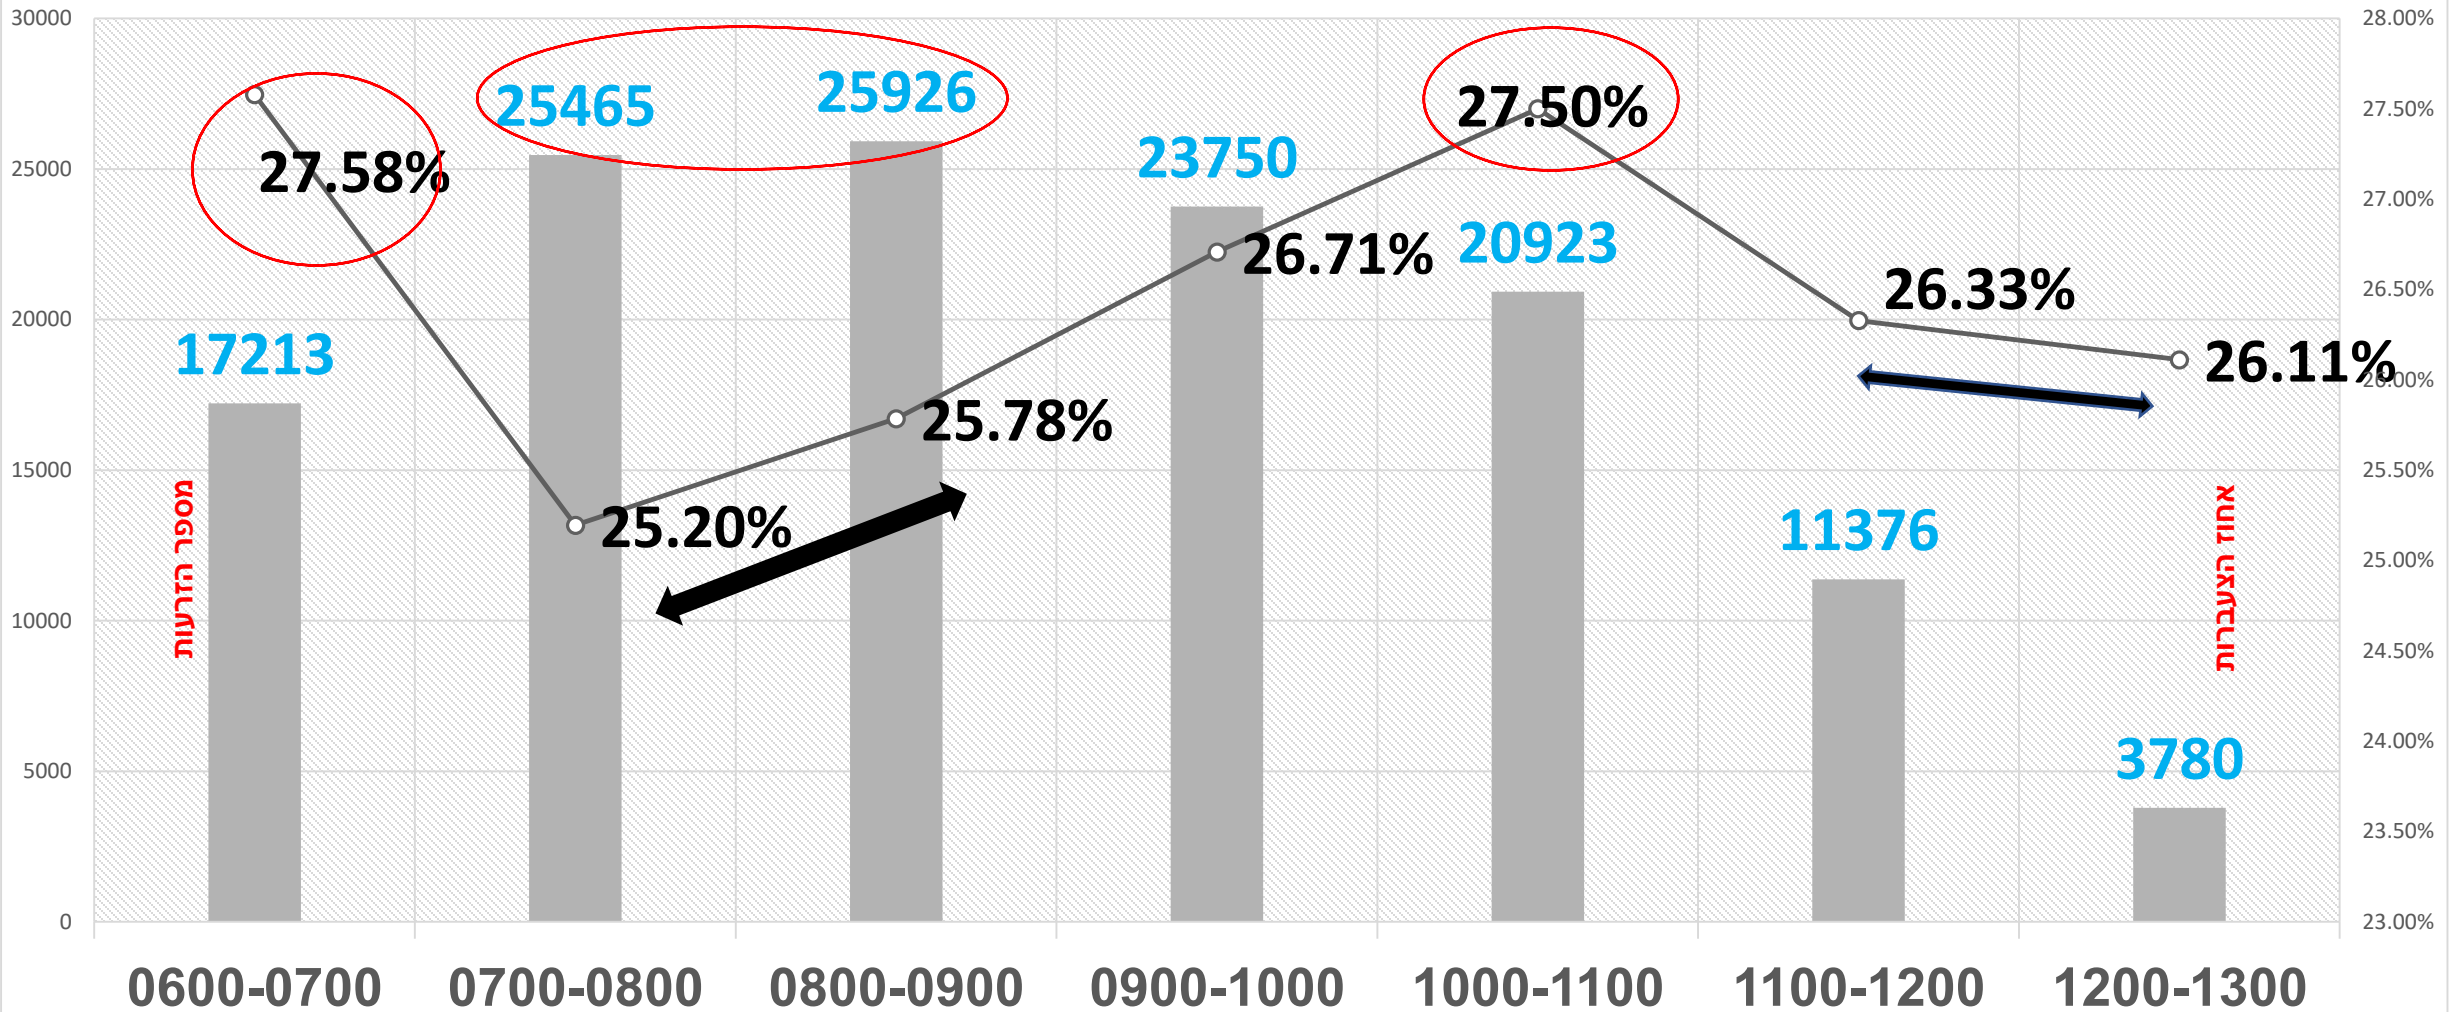

האם אכן פרות המוזרעות בעונות החמות בשעות הצהריים נפגעות בכושר התעברותן?

- נערך ניתוח ארצי להזרעת פרות בקיץ 2018 במשקים מדווחים.
- ניתוח הנתונים התבצע עבור חודשים מאי – ספטמבר לבדיקת שיעור התעברות פרות חלב, לפי שעת ההזרעה.
- הנתונים נבחנו

ברמה הארצית

במגזר השיתופי והמשפחתי

ובאזורים גאוגרפיים הסובלים מעומסי

חום חריגים - עמק הירדן והערבה.

שיאון 
חברה ישראלית להזרעה מלאכותית וטיפוח בע"מ

נתוני הזרעות ארציים מאי - ספטמבר 2018

שעת הזרעה	הזרעות	הריונות	התעברות
06:00-10:00	92,354	24,191	26.2%
10:00-13:00	36,079	9,736	27%
סה"כ	128,433	33,927	26.4%

• בין החודשים מאי - ספטמבר
2018 הזרעו 128,433 פרות.

• 72% מההזרעות בוצעו עד
השעה 10:00

• התעברות הפרות שהזרעו
לאחר השעה 10:00 הייתה
זוה להתעברות בין השעות
10:00 - 06:00.

נתוני התעבורת ארציים לפי שעה - מאי - ספטמבר 2018

שעת הזרעה

■ הזרעות

○ אחוז ההתעבורות

מגזר קיבוצי מאי – ספטמבר 2018 - פרות

התעברות	הריונות	הזרעות	שעות הזרעה	
26.65%	15900	59656	06:00-10:00	קיץ 2018
28.38%	7113	25060	10:00-13:00	
27.16%	23013	84716		סה"כ

66% מכלל ההזרעות לאותה תקופה התבצעו במגזר השיתופי